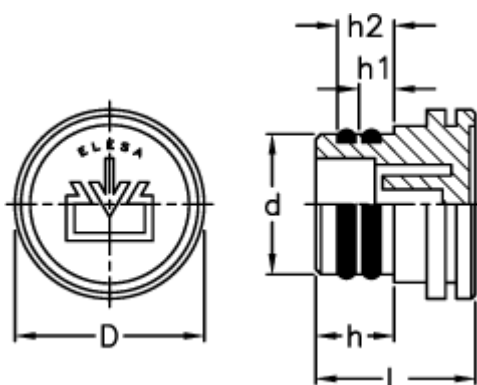

Varenummer: 2311059861
Beskrivelse: E+G Olieprop
TPC.20

Mål

D	= 30
d +0,2 0	= 20
h	= 14
h1	= 6.5
h2	= 10.5
L	= 29.0